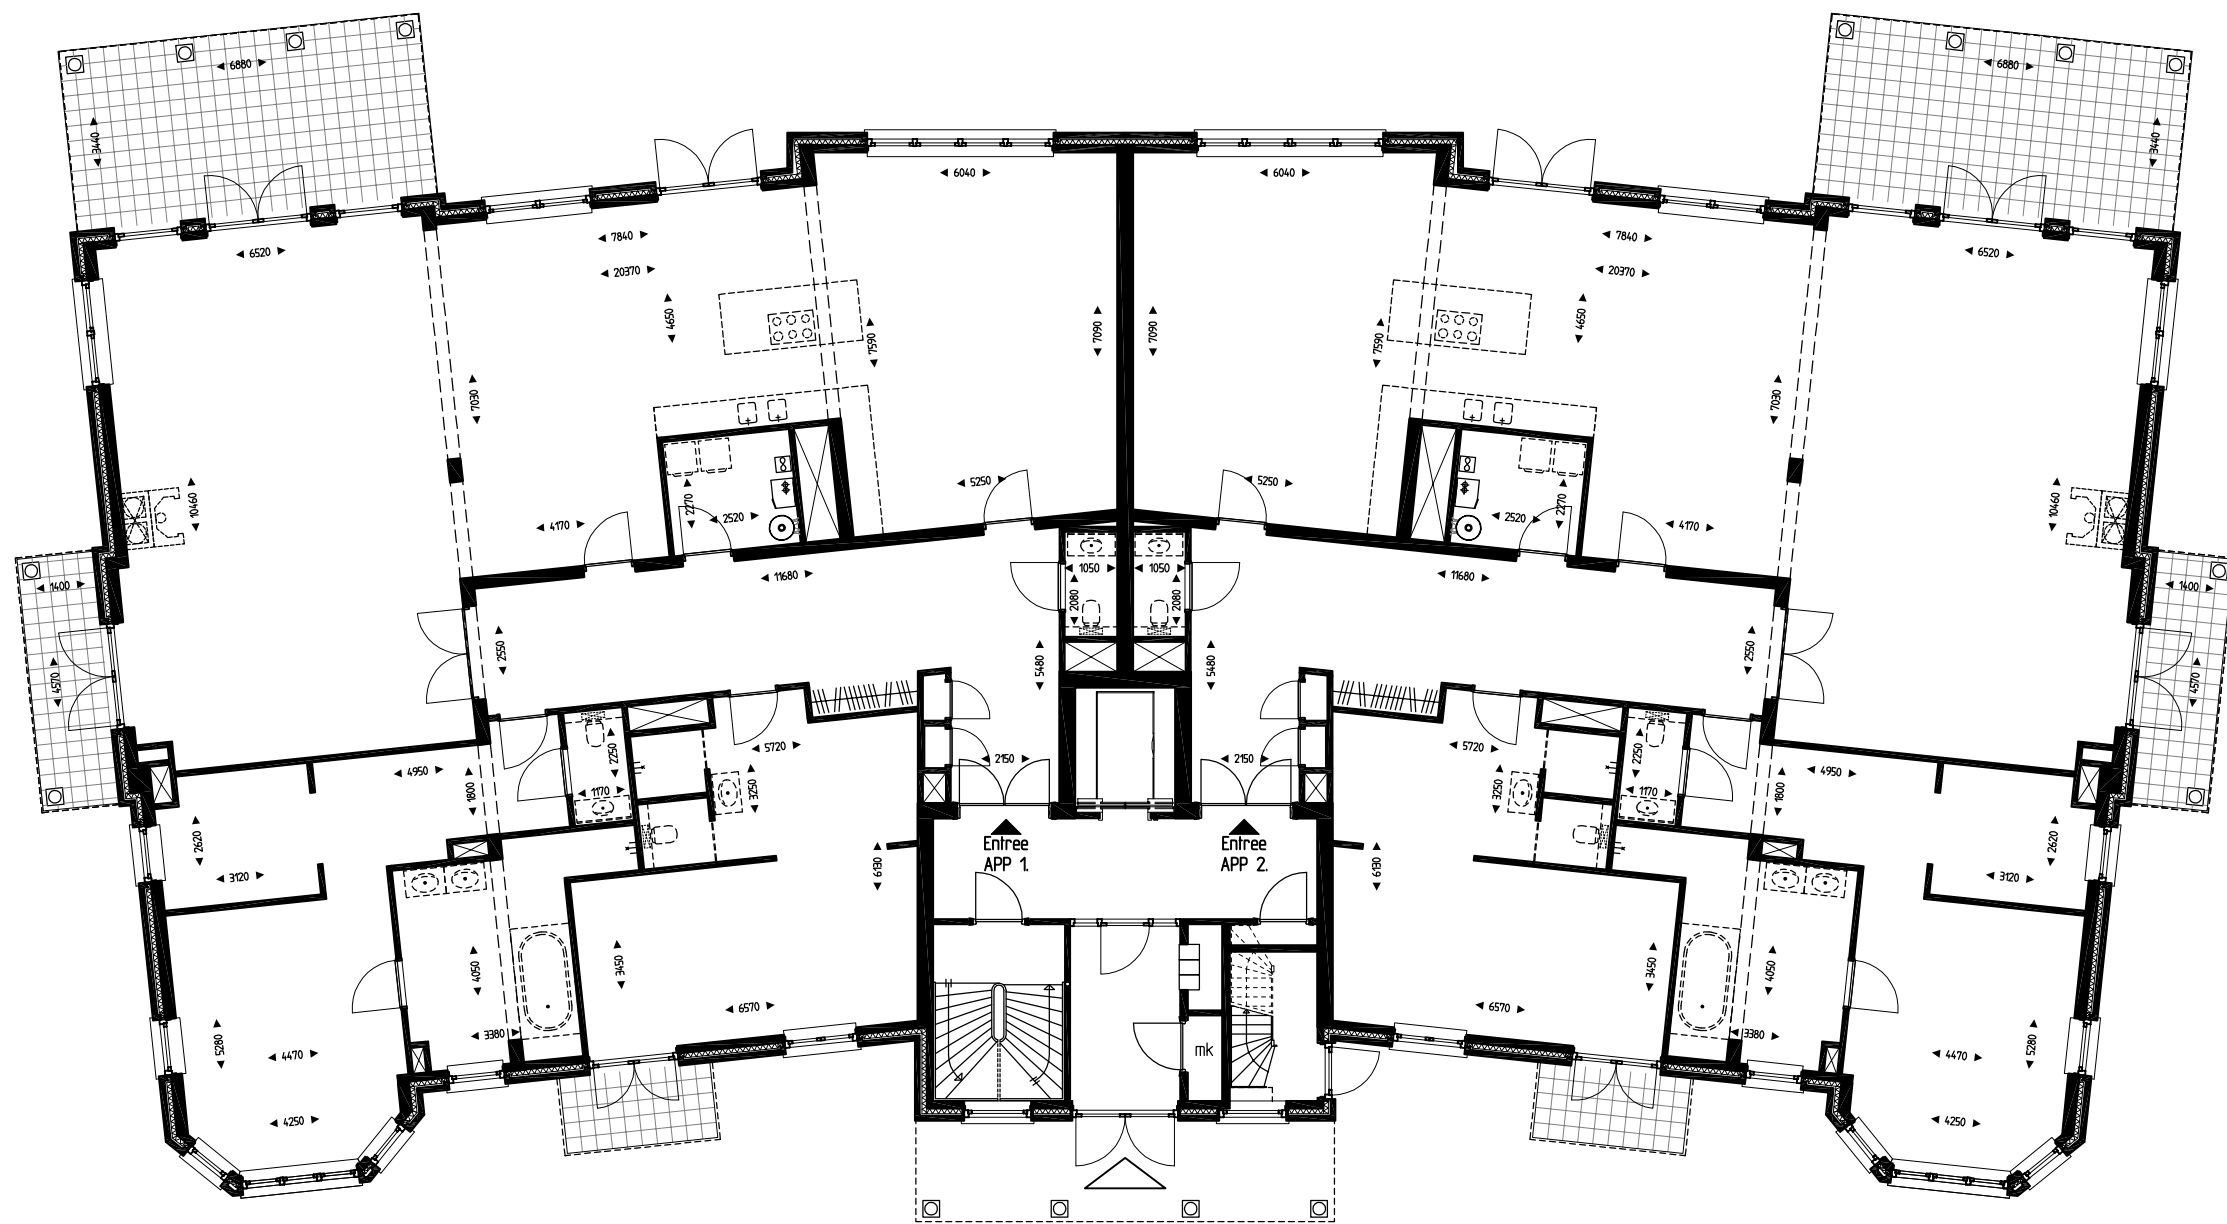

Villa 2 Kelder
Parkeergarage

schaal 1:150

Villa 2 Begane grond
Appartement 1 en 2

schaal 1:150

Villa 2 Eerste verdieping
Appartement 3 en 4

schaal 1:150

Villa 2 Tweede verdieping
Appartement 5

schaal 1:150

Noordgevel

Westgevel

Zuidgevel

Oostgevel

Villa 2
Gevels

Doorsnede B-B

Doorsnede A-A

Villa 2
Doorsneden