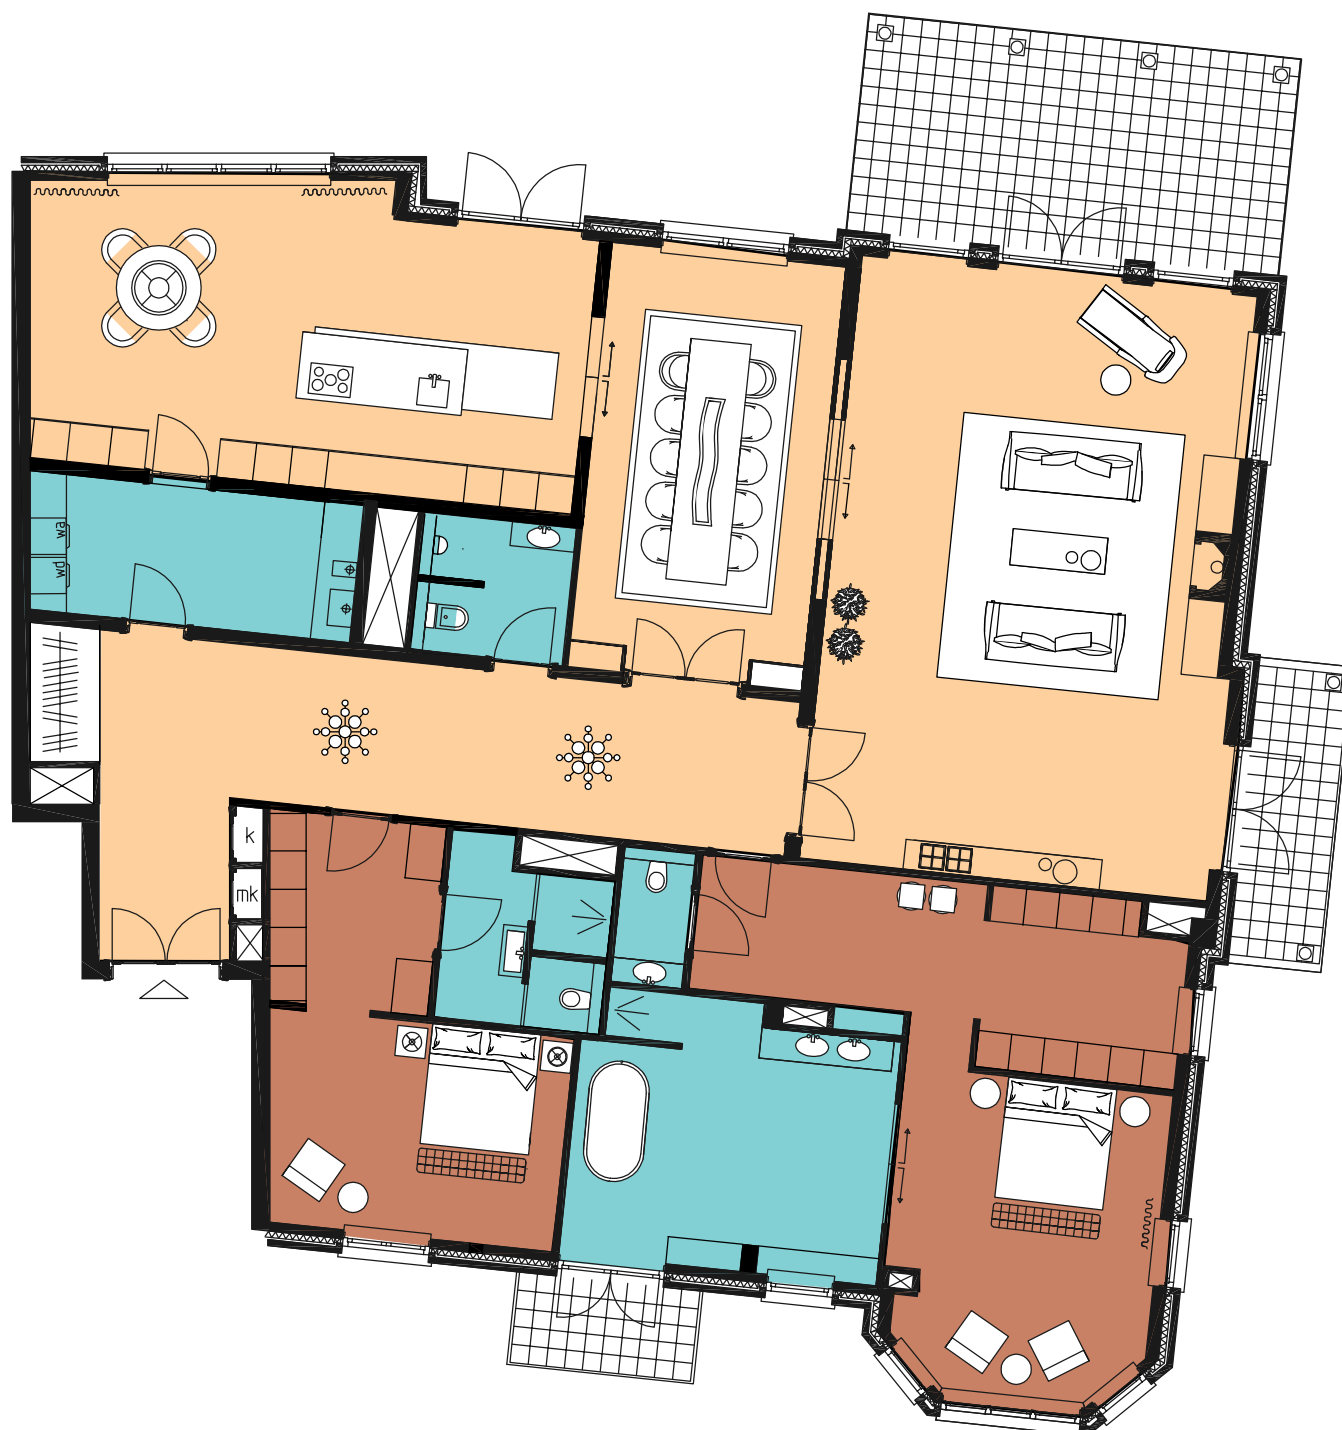

OPDRACHTGEVER

Schets 4

VILLA 2

Loggere Wilpower

Landhuis Gooilust
Zuidereinde 49
1243 KL 's-Graveland

E info@loggerewilpower.com
T www.loggerewilpower.com

Designstudio 'Marco van Ham'
Meidoorkade 22
Houten - The Netherlands

E designstudio@marcovanham.com
W www.marcvanham.com

VOORLOPIG

Nr Datum: Wijziging:

Datum : 07-04-2015

Schaal : 1 : 125

Formaat : A 3

Onderdeel:
Plattegrond

Werk nr :

Tek nr :

Auteursrechten voorbehouden aan 'Marco van Ham - New Classic Luxury'. Vermenigvuldiging of mededeling aan derden in welke vorm dan ook, is zonder schriftelijke toestemming niet toegestaan.